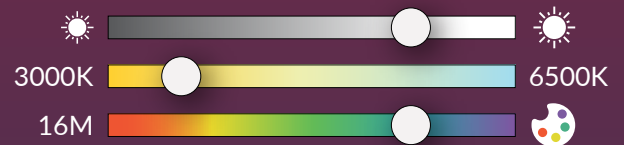

Plafonieră LED Smart Interior 24W TW

NT01100 5944035107790 $\varnothing$ 365x65mm IP20 2160lm

Plafonieră LED Smart Interior 24W RGB

NT01101 5944035107806 $\varnothing$ 365x65mm IP20 2160lm

Consum optimizat de energie
Calitate excelentă a luminii
Randare optimă a culorilor

Automatizări după preferințe
Tehnologie Wi-Fi și Bluetooth
Compatibilitate asistenți vocali

Descarcă aplicația Smart Life sau Tuya
Instalează și conectează becurile
Bucură-te de experiența Nita

Control Vocal

Ritm circadian

Control de oriunde

Programări

Sincronizare cu muzica

Automatizări

Pornire instantanee

Control facil

Scene de culoare