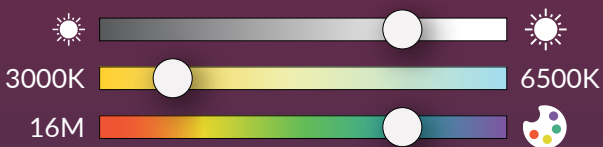

Tehnologie Wi-Fi și Bluetooth

Compatibilitate asistenți vocali

Descarcă aplicația Smart Life sau Tuya

Instalează și conectează becurile

Bucură-te de **experiența Nita**

Control Vocal

Ritm circadian

Control de oriunde

Programări

Sincronizare cu muzica

Automatizări

Pornire instantanee

Control facil

Scene de culoare

Aplică Smart **LED**

Mai multă **lumină**, mai multă **putere**

NT01610

Controlează luminile prin Bluetooth sau WiFi

Aplică LED Smart Exterior Ignito 12W RGB+W

NT01610 5944035110356 160x160x127mm IP54 1400lm 6500K

Consum optimizat de energie  
Calitate excelentă a luminii  
Randare optimă a culorilor