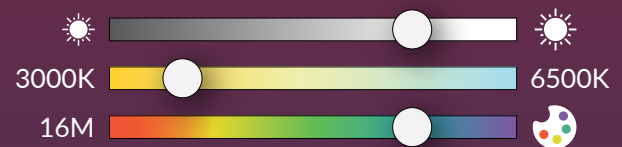

Aplică LED Smart Exterior Ossio 12W RGB+W

NT01611 5944035110363 140x115x100mm IP54 500lm 6500K

Aplică LED Smart Exterior Murano 2x4W RGB+W

NT01613 5944035110363 200x100x100mm IP54 500lm 6500K

Consum optimizat de energie
Calitate excelentă a luminii
Randare optimă a culorilor

Automatizări după preferințe
Tehnologie Wi-Fi și Bluetooth
Compatibilitate asistenți vocali

Descarcă aplicația Smart Life sau Tuya
Instalează și conectează becurile
Bucură-te de **experiența Nita**

Control Vocal

Ritm circadian

Control de oriunde

Programări

Sincronizare cu muzica

Automatizări

Pornire instantanee

Control facil

Scene de culoare