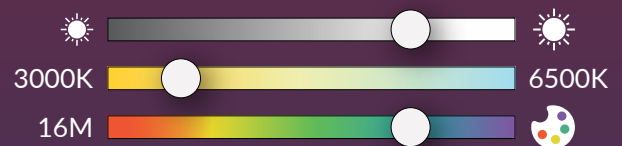

Aplică LED Smart Exterior Orelli 9W RGB+W

NT01612 5944035110370 293x100x91mm IP54 900lm 6500K

Consum optimizat de energie
Calitate excelentă a luminii
Randare optimă a culorilor

Automatizări după preferințe
Tehnologie Wi-Fi și Bluetooth
Compatibilitate asistenți vocali

Descarcă aplicația Smart Life sau Tuya
Instalează și conectează becurile
Bucură-te de experiența Nita

Control Vocal

Ritm circadian

Control de oriunde

Programări

Sincronizare cu muzica

Automatizări

Pornire instantanee

Control facil

Scene de culoare