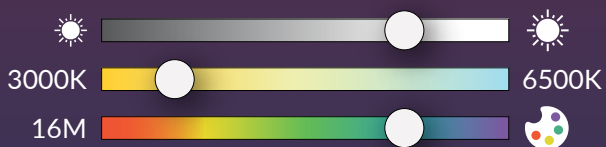

Descarcă aplicația Smart Life sau Tuya
Instalează și conectează becurile
Bucură-te de **experiența Nita**

Benzile LED pot fi sincronizate cu ritmul muzicii.
Cu funcția RGB puteți controla până la 16 milioane de culori.