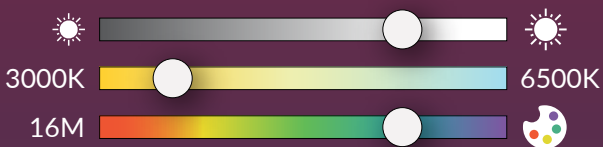

Descarcă aplicația Smart Life sau Tuya  
Instalează și conectează becurile  
Bucură-te de experiența Nita

Control Vocal

Ritm circadian

Control de oriunde

Programări

Sincronizare cu muzica

Automatizări

Pornire instantanee

Control facil

Scene de culoare

Veioză  
Smart **LED**

Simte **magia culorilor**

NT01700

Controlează luminile prin Bluetooth sau WiFi

Veioză portabilă LED Smart 2W RGB+W

NT01700 5944035110325 150x150x80mm IP20 200lm

Consum optimizat de energie  
Calitate excelentă a luminii  
Randare optimă a culorilor

Automatizări după preferințe  
Tehnologie Wi-Fi și Bluetooth  
Compatibilitate asistenți vocali

Descarcă aplicația Smart Life sau Tuya  
Instalează și conectează becurile  
Bucură-te de **experiența Nita**