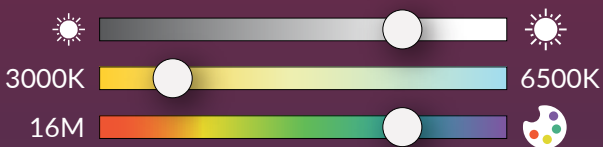

Aplică LED Smart Exterior Ossio 12W RGB+W

NT01611 5944035110363 140x115x100mm IP54 500lm 6500K

Aplică LED Smart Exterior Murano 2x4W RGB+W

NT01613 5944035110363 200x100x100mm IP54 500lm 6500K

Consum optimizat de energie
Calitate excelentă a luminii
Randare optimă a culorilor

Automatizări după preferințe
Tehnologie Wi-Fi și Bluetooth
Compatibilitate asistenți vocali

Descarcă aplicația Smart Life sau Tuya
Instalează și conectează becurile
Bucură-te de **experiența Nita**

Control Vocal

Ritm circadian

Control de oriunde

Programări

Sincronizare cu muzica

Automatizări

Pornire instantanee

Control facil

Scene de culoare