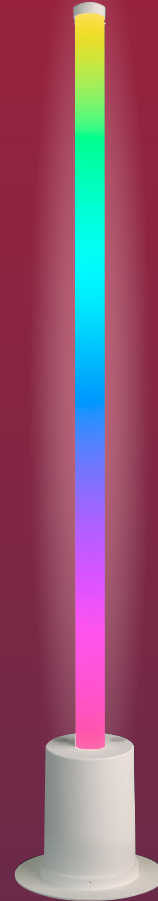

NT01702

Bare luminoase LED Smart 5W RGBIC

NT01701 5944035110332 45x34x280mm/corp IP20 400lm

Lampă de colț LED Smart 9W RGBIC

NT01702 5944035110554 700mm (înălțime) IP20 750lm

Consum optimizat de energie
Calitate excelentă a luminii
Randare optimă a culorilor

Automatizări după preferințe
Tehnologie Wi-Fi și Bluetooth
Compatibilitate asistenți vocali

Descarcă aplicația Smart Life sau Tuya
Instalează și conectează becurile
Bucură-te de **experiența Nita**

Control Vocal

Ritm circadian

Control de oriunde

Programări

Sincronizare cu muzica

Automatizări

Pornire instantanee

Control facil

Scene de culoare